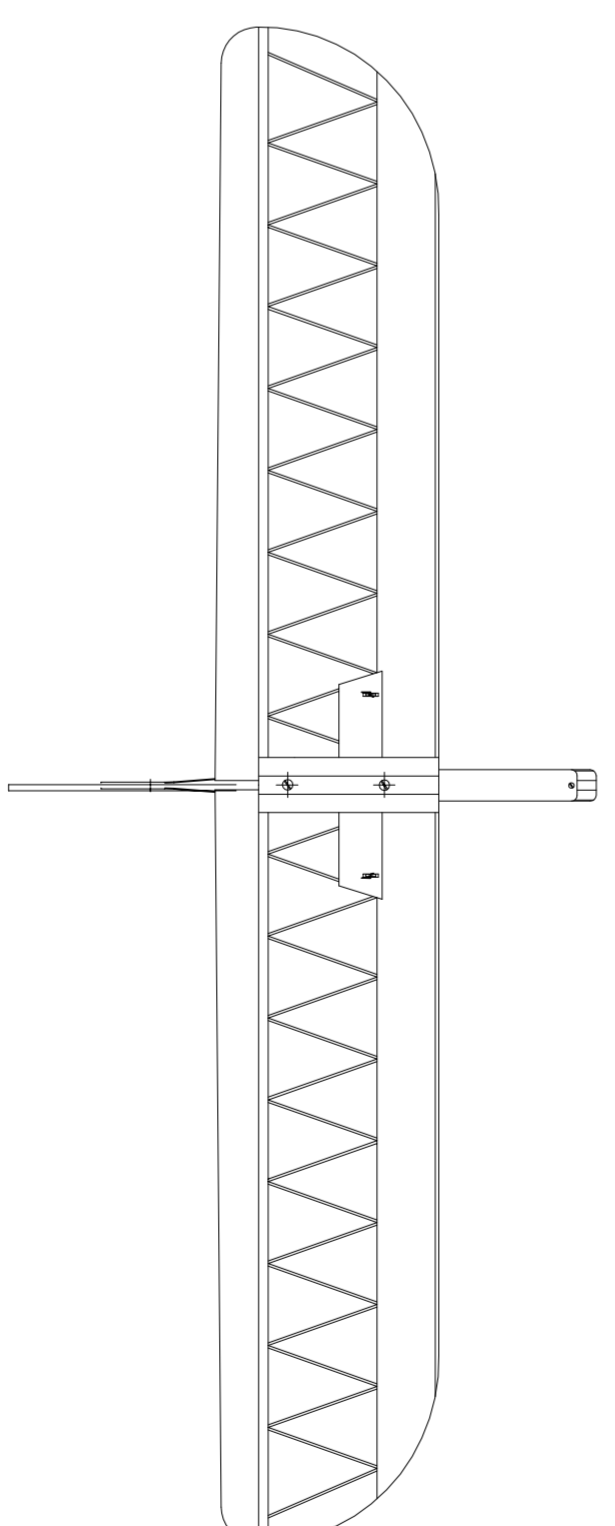

Flügelhase

Brettnurflügel für Hang und Bungee
M 1 : 1

Gesamtgewicht 230 g
Spannweite 1090 mm
Rumpflänge 430 mm
Flügelfläche 19 dm²
Flächenbelastung 12 g/dm²