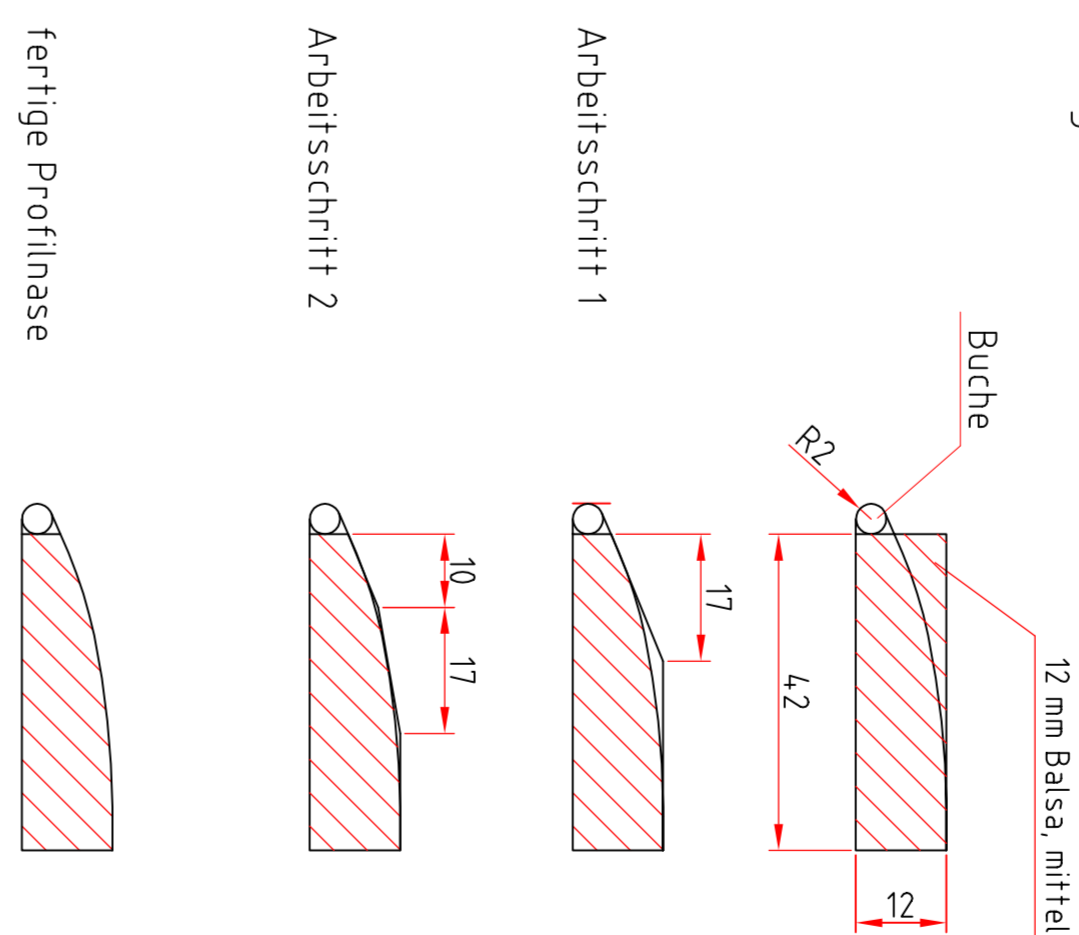

Flügelhase

Brettnurflügel für Hang und Bungee
M 1 : 1

Gesamtgewicht 230 g
Spannweite 1090 mm
Rumpflänge 430 mm
Flügelfläche 19 dm²
Flächenbelastung 12 g/dm²